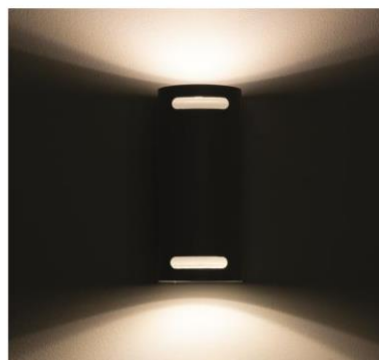

---

**FOTGU10WH / FOTGU10GR** es una luminaria de fachada para montaje en pared, con haz de luz individual. La carcasa de aluminio pintada a polvo en dos colores: **blanco y grafiti**, difusor de vidrio templado transparente y **zócalo GU10**. Apropiado para dicroicas con zócalo GU10. Dotado con todas las juntas necesarias para asegurar la resistencia contra humedad y polvo **IP44**. La luminaria tiene un orificio decorativo (mate) a través de cual deja pasar parte de la luz. Su construcción permite el montaje con el difusor hacia abajo.

Consumibles apropiados son las LED dicroicas ULTARLUX: LZ10627D, LZ10642D, LZ10627, LZ10642.

Ref. Nº FOTGU10WH

Ref. Nº FOTGU10GR

Imagen con LED dicroica

---

**FOT2GU10WH/ FOT2GU10GR** es una luminaria de fachada para montaje en pared, con haz de luz doble. La carcasa de aluminio pintada a polvo en dos colores: **blanco y grafiti**, difusor de vidrio templado transparente y **dos zócalos GU10**. Apropiado para dicroicas con zócalo GU10. Dotado con todas las juntas necesarias para asegurar la resistencia contra humedad y polvo **IP44**. La luminaria tiene un orificio decorativo (mate) a través de cual deja pasar parte de la luz. Su construcción permite montaje con el difusor hacia abajo. Consumibles apropiados son las LED dicroicas ULTARLUX: LZ10627D, LZ10642D, LZ10627, LZ10642.

Ref. Nº FOT2GU10WH

Ref. Nº FOT2GU10GR

Imagen con LED dicroica LZ10627

**FOTDE27GR/ FOTCE27GR** es un aplique decorativo con base de plástico, con protección UV y marco de aluminio extruido, pintado en color **graffiti**. El zócalo E27 permite el montaje de LED bombillas con potencia máxima de 16W. Es recomendable el uso de LED bombillas con filamento ULTRALUX, con amplio haz de la luz para evitar sombras y conseguir mejor uniformidad. La construcción de la luminaria asegura alta resistencia contra humedad y polvo **IP44**. La luminaria tiene diseño innovador, montaje fácil y rápido.